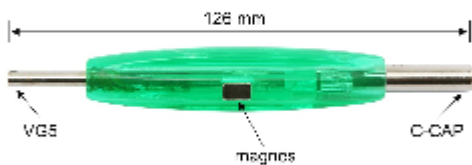

Opis

Wkrętak do wkładek CH podwójny (VG5/C-CAP) z magnese

Wkrętak do wkładek zaworów i kapturek C-CAP. Wbudowany magnes mocuje narzędzie do metalowych powierzchni.

- Długość: 126 mm
- Rodzaj wkładki: VG5/C-CAP
- Ilość końcówek: podwójna

Dane techniczne